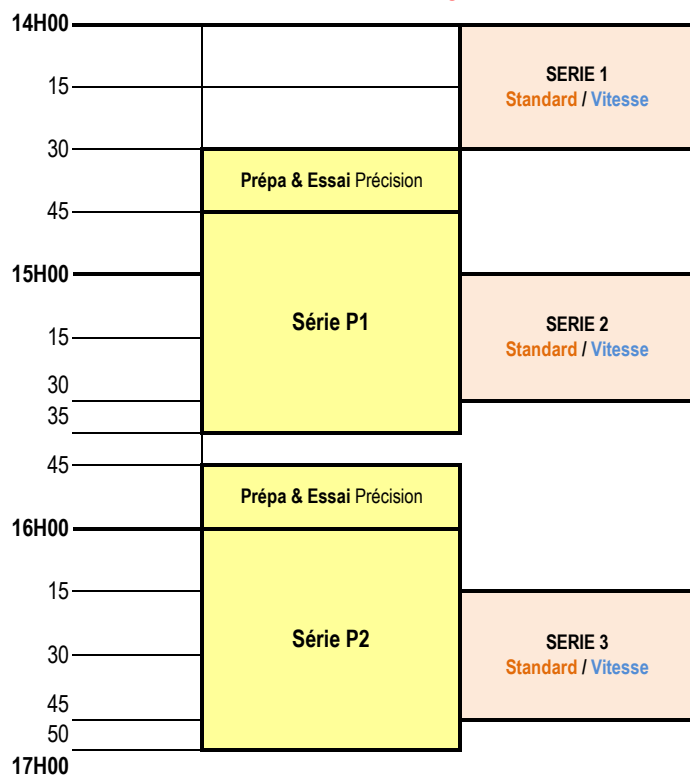

COUPE Seine et Marne PROVINS 2024-2025
PLAN DE TIR VALABLE POUR TOUS LES TOURS SUR PROVINS CIBLES ELECTRONIQUES QUANTUM

SAMEDI

PRECISION 10 places Quantum	2 places Vitesse
Précision 50 minutes	4 places Standard

APRÈS-MIDI

DIMANCHE

PRECISION 10 places Quantum	2 places Vitesse
Précision 50 minutes	4 places Standard

MATIN

Précision	Série 1	14h30	15h35
	Série 2	15h45	16h50
	Série 3	09h15	10h20
	Série 4	10h35	11h40

Standard / Vitesse	Série 1	14h00	14h30
	Série 2	15h00	15h30
	Série 3	16h15	16h45
	Série 4	09h45	10h15
	Série 5	11h00	11h30