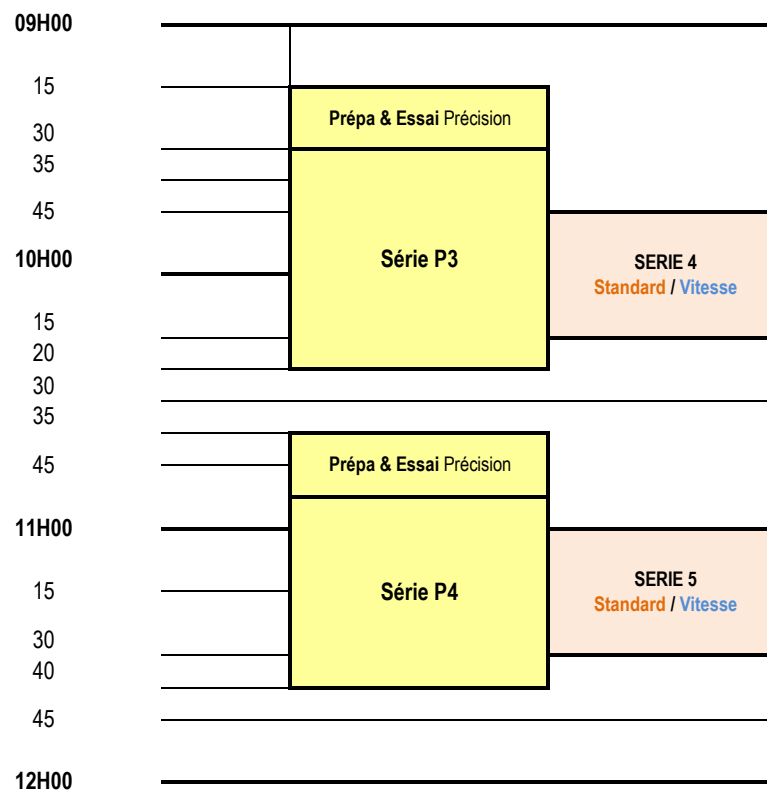

COUPE Seine et Marne PROVINS 2024-2025
PLAN DE TIR VALABLE POUR TOUS LES TOURS SUR PROVINS CIBLES ELECTRONIQUES QUANTUM

SAMEDI

PRECISION 10 places Quantum	2 places Vitesse
Précision 50 minutes	4 places Standard

APRÈS-MIDI

DIMANCHE

PRECISION 10 places Quantum	2 places Vitesse
Précision 50 minutes	4 places Standard

MATIN

Précision	Série 1	14h30	15h35
	Série 2	15h45	16h50
	Série 3	09h15	10h20
	Série 4	10h35	11h40

Standard / Vitesse	Série 1	14h00	14h30
	Série 2	15h00	15h30
	Série 3	16h15	16h45
	Série 4	09h45	10h15
	Série 5	11h00	11h30